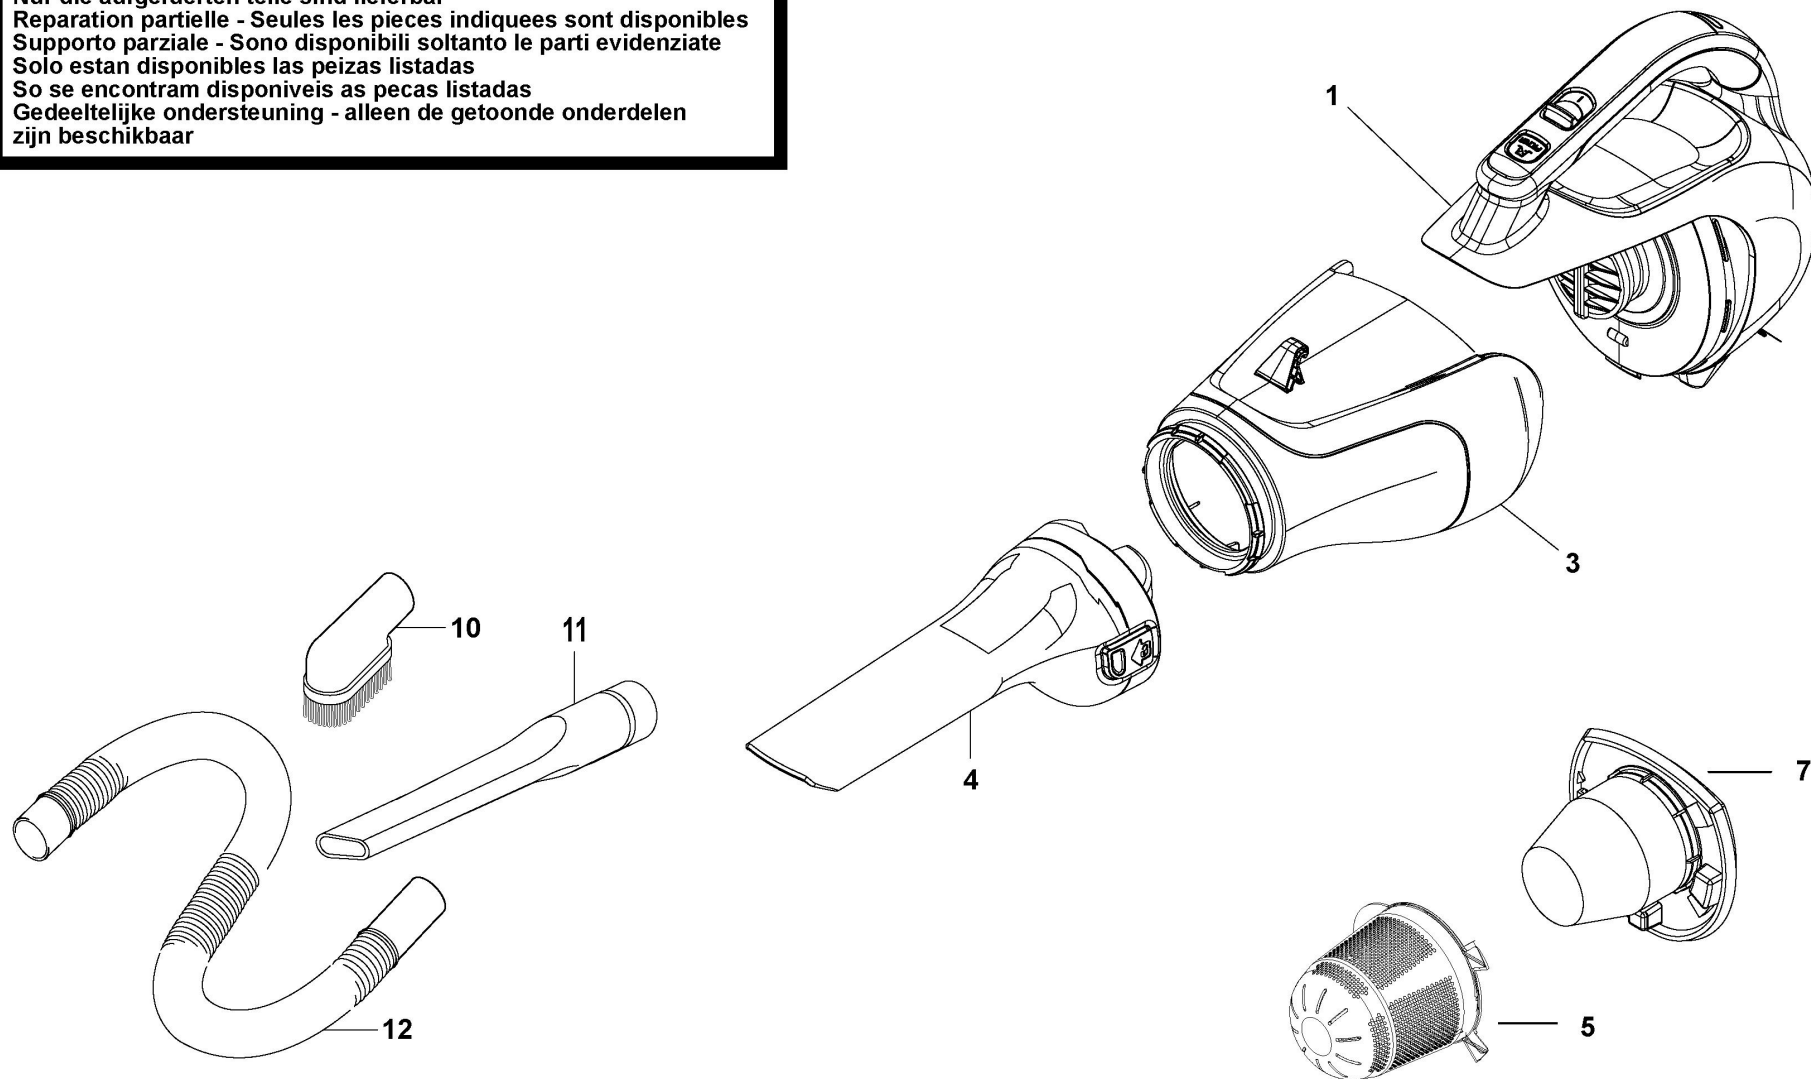

Partial support - Only parts shown available
Nur die aufgefuehrtten teile sind lieferbar
Reparation partielle - Seules les pieces indiquees sont disponibles
Supporto parziale - Sono disponibili soltanto le parti evidenziate
Solo estan disponibles las peizas listadas
So se encontrarn disponibles as pecas listadas
Gedeeltelijke ondersteuning - alleen de getoonde onderdelen
zijn beschikbaar

©

Parts List ADV1200 DUSTBUSTER H1

Item	Part Number	Qty	Part Description	General Description	Other Info	Repair Inst	Markets
1	000000-05	1	PARTIAL SUPPORT - ONLY PARTS L			No	XJ
3	90553755-05	1	BOWL			No	XJ
4	N924231	1	NOZZLE			No	XJ
5	90553998	1	FILTER/DEFLECTOR			No	XJ
7	N566064	1	FILTER SA			No	XJ
10	5100458-05	1	TOOL BRUSH			No	XJ
11	5102312-03	1	TOOL CREVICE			No	XJ
12	90580021-01	1	HOSE SA			No	XJ